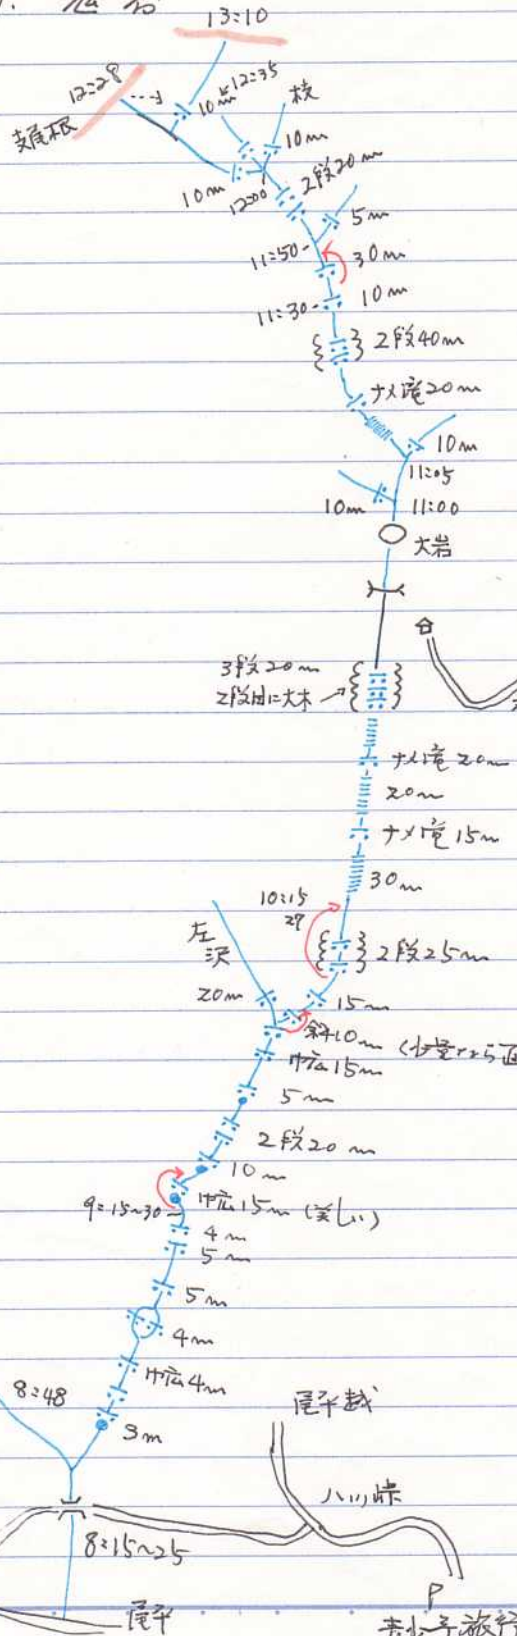

60年8月15日

クマガ谷右俣右沢 A

No. _____

平. 石山. 鬼谷

尾平越 14:20

トネレ 16:35~40

旅行村 15:10